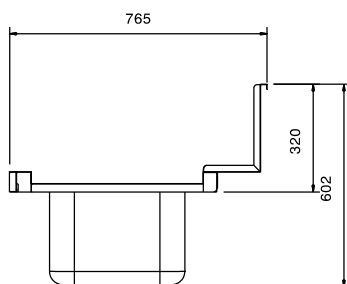

Zkrácená specifikace

Položka č. _____

Pro průchozí myčky nádobí. Konstrukce z nerez oceli AISI304, zadní protiostržkový límec 250mm. Předmývací dřez 500x400x250mm vč. přepadové trubky. Směr posunu koše: zleva doprava. Neobsahuje nohy - pro instalaci mezi myčku a příjmový/třídící stůl.

Hlavní funkce a vlastnosti

- Pro instalaci mezi myčku a příjmový/třídící stůl.
- Vhodné pro 500x500mm mycí koše.

Konstrukce

- Vč. zadního protiostržkového límce.
- [NOT TRANSLATED]
- Zvýšené okraje stran zamezují stékání vody, náhodnému pádu/shoení nádobí ze stolu a usnadňují čištění.
- Hladké leštěné povrchy usnadňují čištění.
- Konstrukce z kvalitní nerez ocele třídy AISI304

Extra příslušenství

- Mixovací baterie páková s raménkem a sprchou, stojánková. PNC 855379
- Mixovací baterie se sprchou (bez raménka), stojánková PNC 855380
- Mixovací baterie s raménkem a sprchou, nástěnná. PNC 855381
- Předoplachová sprcha stolní (bez raménka), pro 1 otvor. PNC 855385
- Mixovací baterie páková s raménkem a sprchou, stolní pro 1 otvor. PNC 855386
- Mixovací baterie páková s raménkem s baterií a sprchou, stolní pro 1 otvor. PNC 855389
- Sada pro uchycení 2 čtvercových nohou do podlahy. PNC 865386
- Plastový sifon, 2" k mycímu stolu. PNC 895313

SCHVÁLENO: _____

Zepředu

Boční

Shora

Hlavní informace

Vnější rozměry, Šířka 865318 (BHHP1B10L)	1050 mm
Vnější rozměry, Hloubka	765 mm
Vnější rozměry, Výška	600 mm
Netto váha:	8 kg
Rozměry dřezu	500x400x300h
Směr posunu koše	zleva doprava
Pozn: Neobsahuje nohy - instaluje se mezi myčku a přijímový/třídící stůl.	