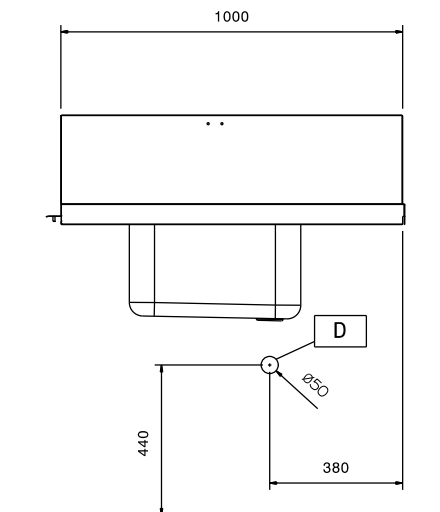

**865318 (BHHP101L)**

Nerezový průběžný předmývací stůl s dřezem 500x400x250mm a zadním límcem 250mm k průchozím myčkám nádobí, vč. přepadové trubky, posun zleva doprava, 1000mm. Neobsahuje nohy - pro instalaci mezi myčku a příjmový/třídící stůl.

Zkrácená specifikace

Položka č. _____

Pro průchozí myčky nádobí. Konstrukce z nerez oceli AISI304, zadní protiostržkový límec 250mm. Předmývací dřez 500x400x250mm vč. přepadové trubky. Směr posunu koše: zleva doprava. Neobsahuje nohy - pro instalaci mezi myčku a příjmový/třídící stůl.

Hlavní funkce a vlastnosti

- Pro instalaci mezi myčku a příjmový/třídící stůl.
- Vhodné pro 500x500mm mycí koše.

Konstrukce

- Vč. zadního protiostržkového límce.
- [NOT TRANSLATED]
- Zvýšené okraje stran zamezují stékání vody, náhodnému pádu/shoení nádobí ze stolu a usnadňují čištění.
- Hladké leštěné povrchy usnadňují čištění.
- Konstrukce z kvalitní nerez ocele třídy AISI304

SCHVÁLENO: _____

Zepředu

Boční

Shora

Hlavní informace

Vnější rozměry, Šířka 865318 (BHHP1B10L)	1050 mm
Vnější rozměry, Hloubka	765 mm
Vnější rozměry, Výška	600 mm
Netto váha:	8 kg
Rozměry dřezu	500x400x300h
Směr posunu koše	zleva doprava
Pozn: Neobsahuje nohy - instaluje se mezi myčku a přijímový/třídící stůl.	