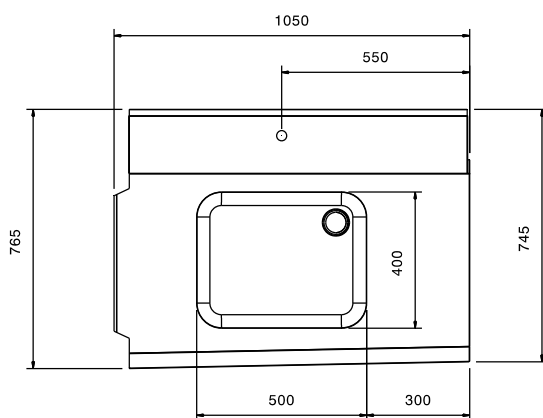

**865318 (BHHP101L)**

Nerezový průběžný předmývací stůl s dřezem 500x400x250mm a zadním límcem 250mm k průchozím myčkám nádobí, vč. přepadové trubky, posun zleva doprava, 1000mm. Neobsahuje nohy - pro instalaci mezi myčku a příjmový/třídící stůl.

Zkrácená specifikace

Položka č. _____

Pro průchozí myčky nádobí. Konstrukce z nerez oceli AISI304, zadní protiostržkový límec 250mm. Předmývací dřez 500x400x250mm vč. přepadové trubky. Směr posunu koše: zleva doprava. Neobsahuje nohy - pro instalaci mezi myčku a příjmový/třídící stůl.

Hlavní funkce a vlastnosti

- Pro instalaci mezi myčku a příjmový/třídící stůl.
- Vhodné pro 500x500mm mycí koše.

Konstrukce

- Vč. zadního protiostržkového límce.
- [NOT TRANSLATED]
- Zvýšené okraje stran zamezují stékání vody, náhodnému pádu/shoení nádobí ze stolu a usnadňují čištění.
- Hladké leštěné povrchy usnadňují čištění.
- Konstrukce z kvalitní nerez ocele třídy AISI304

SCHVÁLENO: _____

Zepředu

Boční

Shora

Hlavní informace

Vnější rozměry, Šířka 865318 (BHHP1B10L)	1050 mm
Vnější rozměry, Hloubka	765 mm
Vnější rozměry, Výška	600 mm
Netto váha:	8 kg
Rozměry dřezu	500x400x300h
Směr posunu koše	zleva doprava
Pozn: Neobsahuje nohy - instaluje se mezi myčku a přijímový/třídící stůl.	